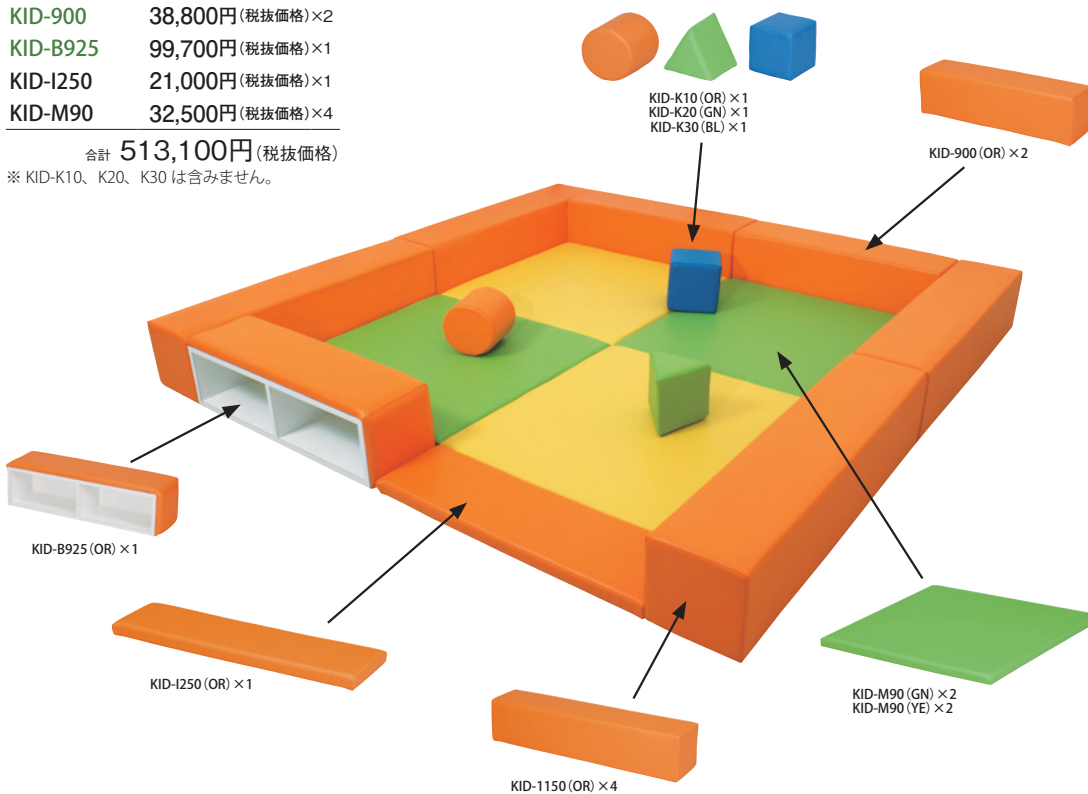

セット例:A 親子で安全に「遊び・学べる」楽しい空間を演出します。

KID-1150	46,200円(税抜価格)×3
KID-900	38,800円(税抜価格)×2
KID-B925	99,700円(税抜価格)×1
KID-C1150	65,000円(税抜価格)×1
KID-M90	32,500円(税抜価格)×3

合計 478,400円(税抜価格)

※ KID-K10、K20、K30 は含まれません。

セット例:B ぴったりサイズで色々なレイアウトが設置可能です。

KID-1150	46,200円(税抜価格)×4
KID-900	38,800円(税抜価格)×2
KID-B925	99,700円(税抜価格)×1
KID-I250	21,000円(税抜価格)×1
KID-M90	32,500円(税抜価格)×4

合計 513,100円(税抜価格)

※ KID-K10、K20、K30 は含まれません。

※防汚性が高く、抗菌加工が施された張地を使用しておりますので、小さなお子様をお連れの親御さんも安心してご使用頂けます。