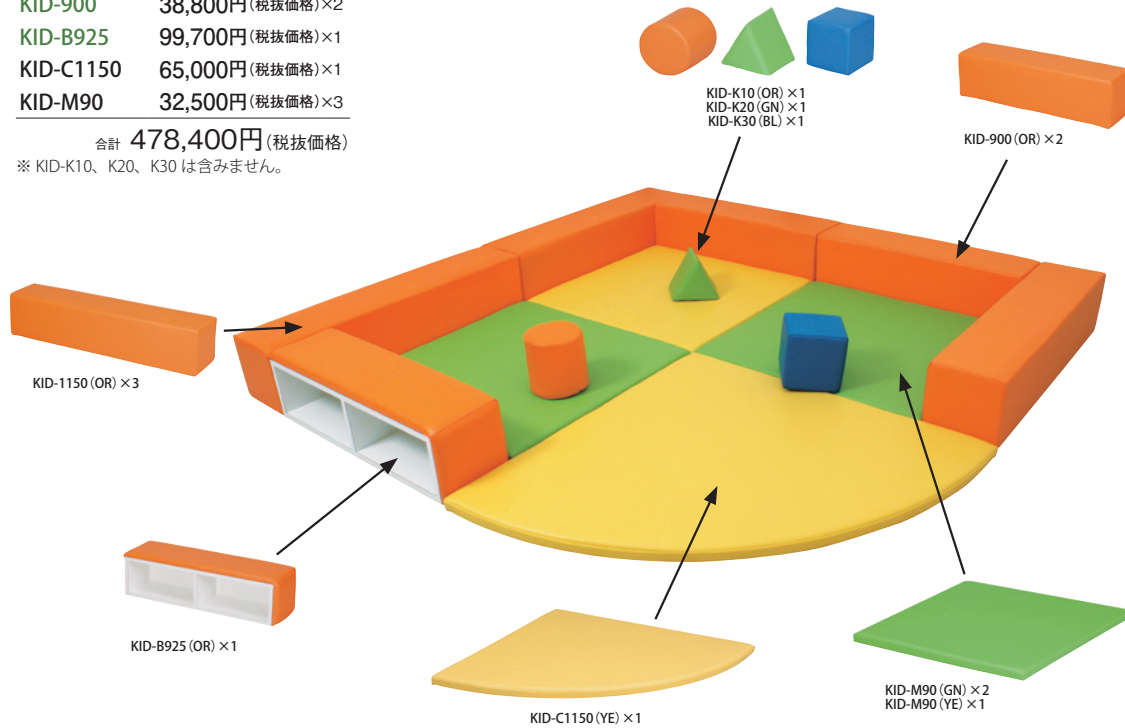

セット例:A 親子で安全に「遊び・学べる」楽しい空間を演出します。

KID-1150	46,200円(税抜価格)×3
KID-900	38,800円(税抜価格)×2
KID-B925	99,700円(税抜価格)×1
KID-C1150	65,000円(税抜価格)×1
KID-M90	32,500円(税抜価格)×3

合計 478,400円(税抜価格)

※ KID-K10、K20、K30 は含まれません。

セット例:B ぴったりサイズで色々なレイアウトが設置可能です。

KID-1150	46,200円(税抜価格)×4
KID-900	38,800円(税抜価格)×2
KID-B925	99,700円(税抜価格)×1
KID-I250	21,000円(税抜価格)×1
KID-M90	32,500円(税抜価格)×4

合計 513,100円(税抜価格)

※ KID-K10、K20、K30 は含まれません。

※防汚性が高く、抗菌加工が施された張地を使用しておりますので、小さなお子様をお連れの親御さんも安心してご使用頂けます。

テーブル

応接

ロビー

エクステリア

オフィス
アクセサリ

抗ウイルス

ロビーベンチ

RDシリーズ