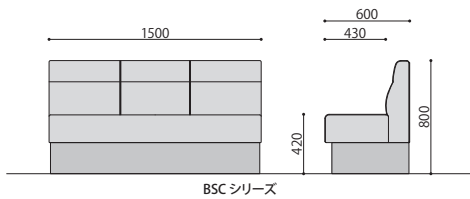

## ／PBSシリーズ

NEW 組立

パイプベンチ	価格	サイズ(mm)	梱包才数	梱包重量
PBS-456(BK/WH)	119,000円(税抜価格)	W1500×D550×H400/500/600	2.3才	19.5kg

仕様 / 張地: PVC張り 脚: スチール 入数: 1(2個口) ●高さ調整可能(H400/500/600) ●アンカーボルト用穴径: φ10mm

## ／BSC・BSDシリーズ

ご希望に合わせて、その場所にあったサイズ別注承ります。

別注対応  
別張対応

### ■カラーサンプル

張り地バリエーション

YE オレンジ GN グリーン

BL ブルー PK ピンク IV アイボリー

難燃

防汚

完成

ボックスソファ	台輪	価格	サイズ(mm)	梱包才数	梱包重量
BSD-51	木目ボリ	140,000円(税抜価格)	W1500×D600×H800 (SH420)	^ 29.9才	^ 37kg
BSD-52	無地ボリ	137,000円(税抜価格)	W1500×D600×H800 (SH420)	^ 29.9才	^ 37kg
BSD-53	レザー	135,000円(税抜価格)	W1500×D600×H800 (SH420)	^ 29.9才	^ 37kg