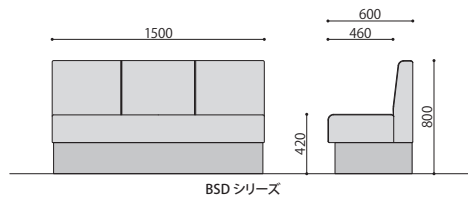

## ／PBSシリーズ

NEW 組立

パイプベンチ	価格	サイズ(mm)	梱包才数	梱包重量
PBS-456(BK/WH)	119,000円(税抜価格)	W1500×D550×H400/500/600	2.3才	19.5kg

仕様 / 張地: PVC張り 脚: スチール 入数: 1(2個口) ●高さ調整可能(H400/500/600) ●アンカーボルト用穴径: φ10mm

## ／BSC・BSDシリーズ

ご希望に合わせて、その場所にあったサイズ別注承ります。

別注対応  
別張対応

### ■カラーサンプル

張り地バリエーション

YE オレンジ GN グリーン

BL ブルー PK ピンク IV アイボリー

難燃

防汚

完成

ボックスソファ	台輪	価格	サイズ(mm)	梱包才数	梱包重量
BSD-51	木目ボリ	140,000円(税抜価格)	W1500×D600×H800 (SH420)	^ 29.9才	^ 37kg
BSD-52	無地ボリ	137,000円(税抜価格)	W1500×D600×H800 (SH420)	^ 29.9才	^ 37kg
BSD-53	レザー	135,000円(税抜価格)	W1500×D600×H800 (SH420)	^ 29.9才	^ 37kg