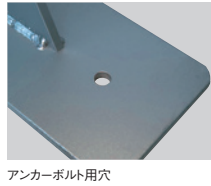

## ／PBSシリーズ

NEW 組立

パイプベンチ	価格	サイズ(mm)	梱包才数	梱包重量
PBS-456(BK/WH)	119,000円(税抜価格)	W1500×D550×H400/500/600	2.3才	19.5kg

仕様 / 張地: PVC張り 脚: スチール 入数: 1(2個口) ●高さ調整可能(H400/500/600) ●アンカーボルト用穴径: φ10mm