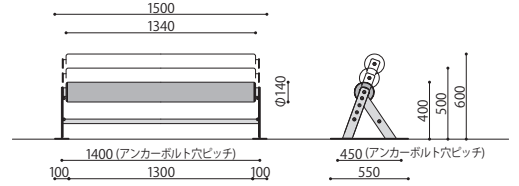

## ／PBSシリーズ

NEW 組立

パイプベンチ	価格	サイズ(mm)	梱包才数	梱包重量
PBS-456(BK/WH)	119,000円(税抜価格)	W1500×D550×H400/500/600	2.3才	19.5kg

仕様 / 張地: PVC張り 脚: スチール 入数: 1(2個口) ●高さ調整可能(H400/500/600) ●アンカーボルト用穴径: φ10mm

## ／BSC・BSDシリーズ

ご希望に合わせて、その場所にあったサイズ別注承ります。

別注対応  
別張対応