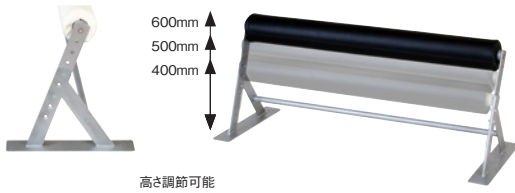

## ／PBSシリーズ

NEW 組立

パイプベンチ	価格	サイズ(mm)	梱包才数	梱包重量
PBS-456(BK/WH)	119,000円(税抜価格)	W1500×D550×H400/500/600	2.3才	19.5kg

仕様 / 張地: PVC張り 脚: スチール 入数: 1(2個口) ●高さ調整可能(H400/500/600) ●アンカーボルト用穴径: φ10mm

## ／BSC・BSDシリーズ

ご希望に合わせて、その場所にあったサイズ別注承ります。

別注対応  
別張対応

### ■カラーサンプル

台輪バリエーション

木目ボリ 無地ボリ レザー  
ナチュラル ブラウン ブラック