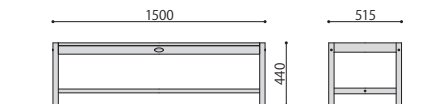

／バラウッドシリーズ

屋外で使える天然木のテーブル・チェアセット

写真はMBA-1550B, MBA-1500S, MBA-1680T, MBA-63AC, MBA-50C

Exterior

MBA-1550B
JAN 108727

MBA-1500S
JAN 108734

バラウベンチ(背付)	価格	サイズ(mm)	梱包才数	梱包重量
MBA-1550B	61,000円(税抜価格)	W1555×D580×H850(SH425)	^7才	^31.5kg

仕様/本体バラウッドオイルフィニッシュ 入数:1

バラウベンチ(背なし)	価格	サイズ(mm)	梱包才数	梱包重量
MBA-1500S	44,000円(税抜価格)	W1500×D515×H440	3.5才	24.5kg

仕様/本体バラウッドオイルフィニッシュ 入数:1

●バラウッド(イエローバラウ)とは

バラウッドは天然木の中でもチークウッドについてグレードの高い木材です。
材質が非常に緻密な為、耐腐朽性に富み、重硬で耐久性・強度とも優れています。
黄褐色の色調で、経過年数により表面が黄褐色から褐色に、そして銀白色に変わり、その趣も幾度か楽しむことができます。