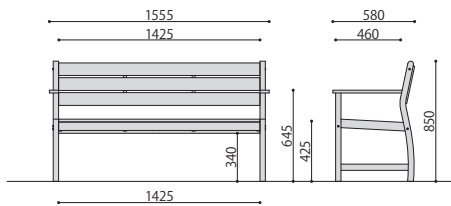

／バラウッドシリーズ

屋外で使える天然木のテーブル・チェアセット

写真はMBA-1550B, MBA-1500S, MBA-1680T, MBA-63AC, MBA-50C

Exterior

MBA-1550B
JAN 108727

MBA-1500S
JAN 108734

バラウベンチ(背付)	価格	サイズ(mm)	梱包才数	梱包重量
MBA-1550B	61,000円(税抜価格)	W1555×D580×H850(SH425)	^7才	^31.5kg

仕様/本体バラウッドオイルフィニッシュ 入数:1

バラウベンチ(背なし)	価格	サイズ(mm)	梱包才数	梱包重量
MBA-1500S	44,000円(税抜価格)	W1500×D515×H440	3.5才	24.5kg

仕様/本体バラウッドオイルフィニッシュ 入数:1

●バラウッド(イエローバラウ)とは

バラウッドは天然木の中でもチークウッドについてグレードの高い木材です。
材質が非常に緻密な為、耐腐朽性に富み、重硬で耐久性・強度とも優れています。
黄褐色の色調で、経過年数により表面が黄褐色から褐色に、そして銀白色に変わり、その趣も幾度か楽しむことができます。