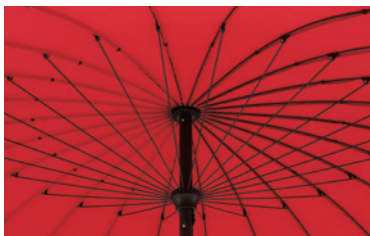

／ガーデンパラソル

FPA-250(RD)
JAN 116906

折りたたみ時

傘内部

■カラーサンプル

LGN
ライトグリーン

RD
レッド

ガーデンパラソル	価格	サイズ(mm)	梱包才数	梱包重量
FPA-250	123,000円(税抜価格)	φ2500×H2500 支柱径：φ38 骨数：24本	↑2.0才	8.5kg

仕様／支柱：アルミ(粉体塗装) 傘部：アクリル 入数：1

組立

折りたたみ時

加重ベース

FG-303B(LBR)
JAN 116111

■カラーサンプル

LBR
ライトブラウン

GN
グリーン