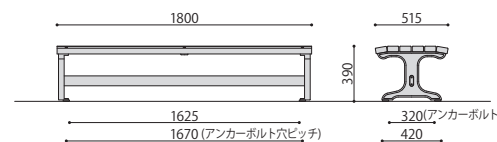

CW-1A
JAN 051566

ウッドベンチ	価格	サイズ(mm)	梱包才数	梱包重量
CW-1	170,000円(税抜価格)	W1800×D650×H753(SH347) 背板/座板サイズ:W1800×D80×H40mm×10枚	▲5.3才	▲58.2kg

仕様/背・座:天然木 防腐処理 脚:鉄鋳物 粉体塗装(ダークグレー) 入数:1(3個口)

ウッドベンチ	価格	サイズ(mm)	梱包才数	梱包重量
CW-1A	185,200円(税抜価格)	W1900×D650×H753(SH347) 背板/座板サイズ:W1800×D80×H40mm×10枚	▲5.7才	▲67.5kg

仕様/背・座:天然木 防腐処理 脚・肘:鉄鋳物 粉体塗装(ダークグレー) 入数:1(4個口)

CW-2
JAN 051603

CW-1/1A/2の脚にはアンカーボルト止め用の穴があいています
穴径:φ11mm

ウッドベンチ	価格	サイズ(mm)	梱包才数	梱包重量
CW-2	110,000円(税抜価格)	W1800×D515×H390 座板サイズ:W1800×D80×H40mm×6枚	▲2.8才	▲37.6kg