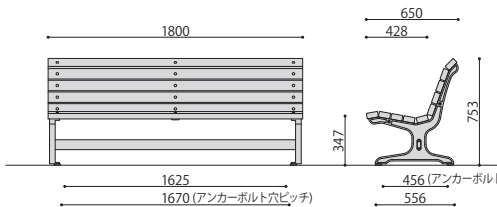

CW-1A
JAN 051566

ウッドベンチ	価格	サイズ(mm)	梱包才数	梱包重量
CW-1	170,000円(税抜価格)	W1800×D650×H753(SH347) 背板/座板サイズ:W1800×D80×H40mm×10枚	▲5.3才	▲58.2kg

仕様/背・座:天然木 防腐処理 脚:鉄鋳物 粉体塗装(ダークグレー) 入数:1(3個口)

ウッドベンチ	価格	サイズ(mm)	梱包才数	梱包重量
CW-1A	185,200円(税抜価格)	W1900×D650×H753(SH347) 背板/座板サイズ:W1800×D80×H40mm×10枚	▲5.7才	▲67.5kg

仕様/背・座:天然木 防腐処理 脚・肘:鉄鋳物 粉体塗装(ダークグレー) 入数:1(4個口)

CW-2
JAN 051603

CW-1/1A/2の脚にはアンカーボルト止め用の穴があいています
穴径:φ11mm

ウッドベンチ	価格	サイズ(mm)	梱包才数	梱包重量
CW-2	110,000円(税抜価格)	W1800×D515×H390 座板サイズ:W1800×D80×H40mm×6枚	▲2.8才	▲37.6kg

仕様/座:天然木 防腐処理 脚:鉄鋳物 粉体塗装(ダークグレー) 入数:1(2個口)