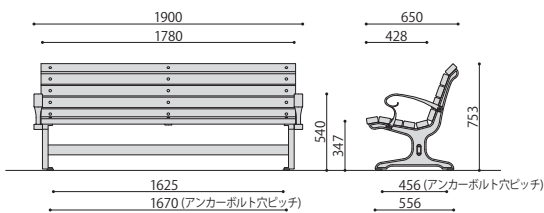

CW-1A
JAN 051566

ウッドベンチ	価格	サイズ(mm)	梱包才数	梱包重量
CW-1	170,000円(税抜価格)	W1800×D650×H753(SH347) 背板/座板サイズ:W1800×D80×H40mm×10枚	▲5.3才	▲58.2kg

仕様/背・座:天然木 防腐処理 脚:鉄鋳物 粉体塗装(ダークグレー) 入数:1(3個口)

ウッドベンチ	価格	サイズ(mm)	梱包才数	梱包重量
CW-1A	185,200円(税抜価格)	W1900×D650×H753(SH347) 背板/座板サイズ:W1800×D80×H40mm×10枚	▲5.7才	▲67.5kg

仕様/背・座:天然木 防腐処理 脚・肘:鉄鋳物 粉体塗装(ダークグレー) 入数:1(4個口)

CW-2
JAN 051603

CW-1/1A/2の脚にはアンカーボルト止め用の穴があいています
穴径:φ11mm

ウッドベンチ	価格	サイズ(mm)	梱包才数	梱包重量
CW-2	110,000円(税抜価格)	W1800×D515×H390 座板サイズ:W1800×D80×H40mm×6枚	▲2.8才	▲37.6kg

仕様/座:天然木 防腐処理 脚:鉄鋳物 粉体塗装(ダークグレー) 入数:1(2個口)