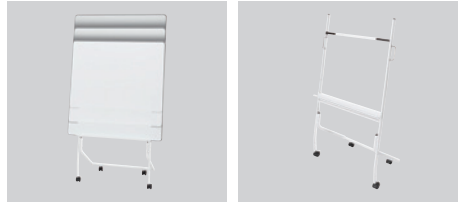

# Office Accessory

ホワイトボード

KMO-800  
JAN 099179

| ミーティング用ボード(折り畳み式) | 価格            | サイズ(mm)  | 梱包才数 | 梱包重量 |
|-------------------|---------------|--|------|------|
| <b>KMO-800</b>    | 71,300円(税抜価格) | W604×D535×H1600<br>折り畳み時:W604×D85×H1110<br>ボード寸法:W604×H886 | 4.1才 | 9kg  |

仕様/本体: スチールパイプ/スチール板 粉体塗装 板面: ホワイトボード 入数: 1 ●使いやすい高さに調整できます。(1010 ~ 1600mm) ●折り畳み機構。(指詰め防止のロック機構付) ●折り畳み時: 持ち運びに便利な取っ手付。

KMB-700  
ホワイト  
JAN 117132

| ミーティング用ボード     | 価格            | サイズ(mm)                                  | 梱包才数  | 梱包重量 |
|----------------|---------------|--|-------|------|
| <b>KMB-700</b> | 68,400円(税抜価格) | W914×D382×H1385 ~ 1640<br>ボード: W914×D914 | ^7.3才 | 14kg |

仕様/本体: 精円パイプ(15×30mm) 粉体塗装 ボード: スチール 塗装(ホワイト) 入数: 1 ●キャスター: ストッパー付2個・ストッパーなし2個 ●平行スタッキングピッチ: 115mm ●ボード: 縦横裏表使用可能 ●ボード面脱着可能 ●板面: 3段階(粉受位置高さ: 460, 590, 720mm)で高さ調整可能

## ■共通仕様

板面3段階で高さ調節可能。

板面は外せます。