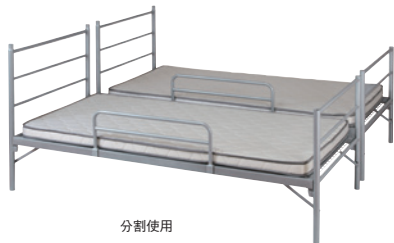

／二段ベッド 工具不要、かんたん組み立てが可能な二段ベッド

EBD-B2(SV)+MR-80×2
JAN 112656
マットレスは別売りとなります。

EBD-B2(SV)+EBD-B2-OC+MR-80×2
マットレスは別売りとなります。

2段ベッド

| 2段ベッド | 価格 | サイズ(mm) | 梱包才数 | 梱包重量 |
|------------|-----------------|--|--------|-------|
| EBD-B2(SV) | ¥104,000 (税抜価格) | W965×L2085×H1710 (上段床面H1300/下段床面H360) マット部: W950×L2010 | ▲18.5才 | ▲72kg |

仕様/本体: スチール(φ38.1mm) 粉体塗装(シルバー) 入数: 1(3個口) ●サイドレール2個・ハシゴ1個付 ●マットレス別売

分割使用

2段ベッド(カーテン3方向付)

| 2段ベッド(カーテン付) | 価格 | サイズ(mm) | 梱包才数 | 梱包重量 |
|------------------------------------|-----------------|---|--------|-------|
| EBD-B2(SV)+ EBD-B2-OC(GN/BL/BJ) | ¥198,000 (税抜価格) | W965×L2085×H2250 ※EBD-B2(SV)と合わせたサイズ | ▲22.2才 | ▲84kg |

仕様/本体: スチール(φ38.1mm) 粉体塗装(シルバー) 入数: 1(6個口) ●サイドレール2個・ハシゴ1個、カーテン付 ●防災・遮光3級カーテン(大)2枚、(小)4枚 ●カーテン付の組立てには工具が必要になります。

■カーテンカラーサンプル

GN
グリーン

BL
ブルー

BJ
ベージュ

2段ベッド(カーテン4方向付)

| 2段ベッド(カーテン付) | 価格 | サイズ(mm) | 梱包才数 | 梱包重量 |
|--|-----------------|---|--------|-------|
| EBD-B2(SV)+ EBD-B2-OC(BJ/BL/GN)+ EBD-B2-OCOP(BJ/BL/GN) | ¥236,000 (税抜価格) | W965×L2085×H2250 ※EBD-B2(SV)と合わせたサイズ | ▲22.9才 | ▲89kg |