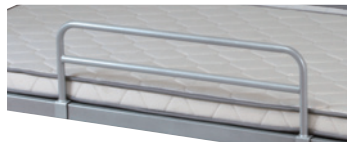

EBD-B2-OS(SV)
JAN 112809