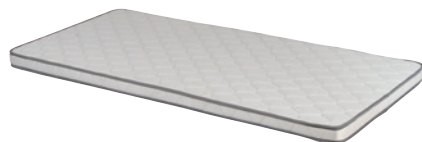

MR-80
JAN 112649

オプションサイドレール	価格	サイズ(mm)	梱包才数	梱包重量
EBD-B2-OS(SV)	¥3,200 (税抜価格)	W820×D34×H305	0.5才	1.8kg

仕様/本体: スチール 粉体塗装(シルバー) 入数: 1

ウレタンマットレス	価格	サイズ(mm)	梱包才数	梱包重量
MR-80	¥31,000 (税抜価格)	W970×L2010×H80	▲6.2才	6.3kg

仕様/本体: 布(ポリエステル) クッション材: ウレタンフォーム 入数: 1